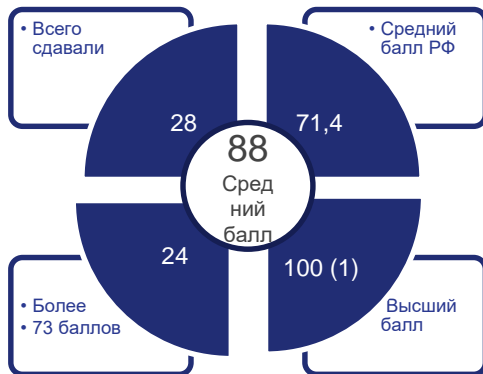

Русский язык