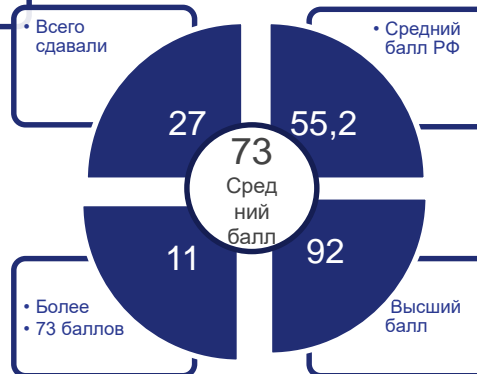

- грамотной методической поддержки;
- возможности профессионального роста педагогических кадров;
- возможности качественного повышения образовательного уровня учащихся.

Результаты ЕГЭ в 11 «Э» классе по профильным предметам

Английский язык

Обществознание

Русский язык

Математика (профиль)

Продолжение образования выпускников 11 «Э» класса

МГУ

8 чел

МГИМО

4 чел.

Финансовый
университет

2чел.

РЭА им. Плеханова

1 чел.

МГТУ им.Баумана

4чел.

НИУ ВШЭ