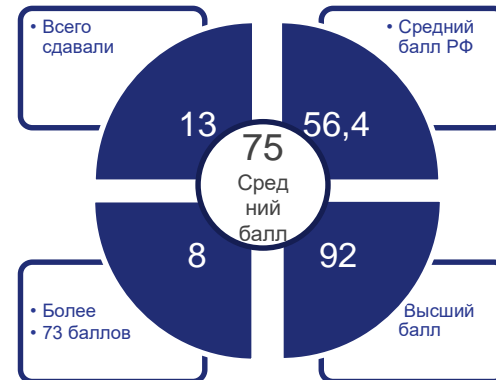

Обществознание